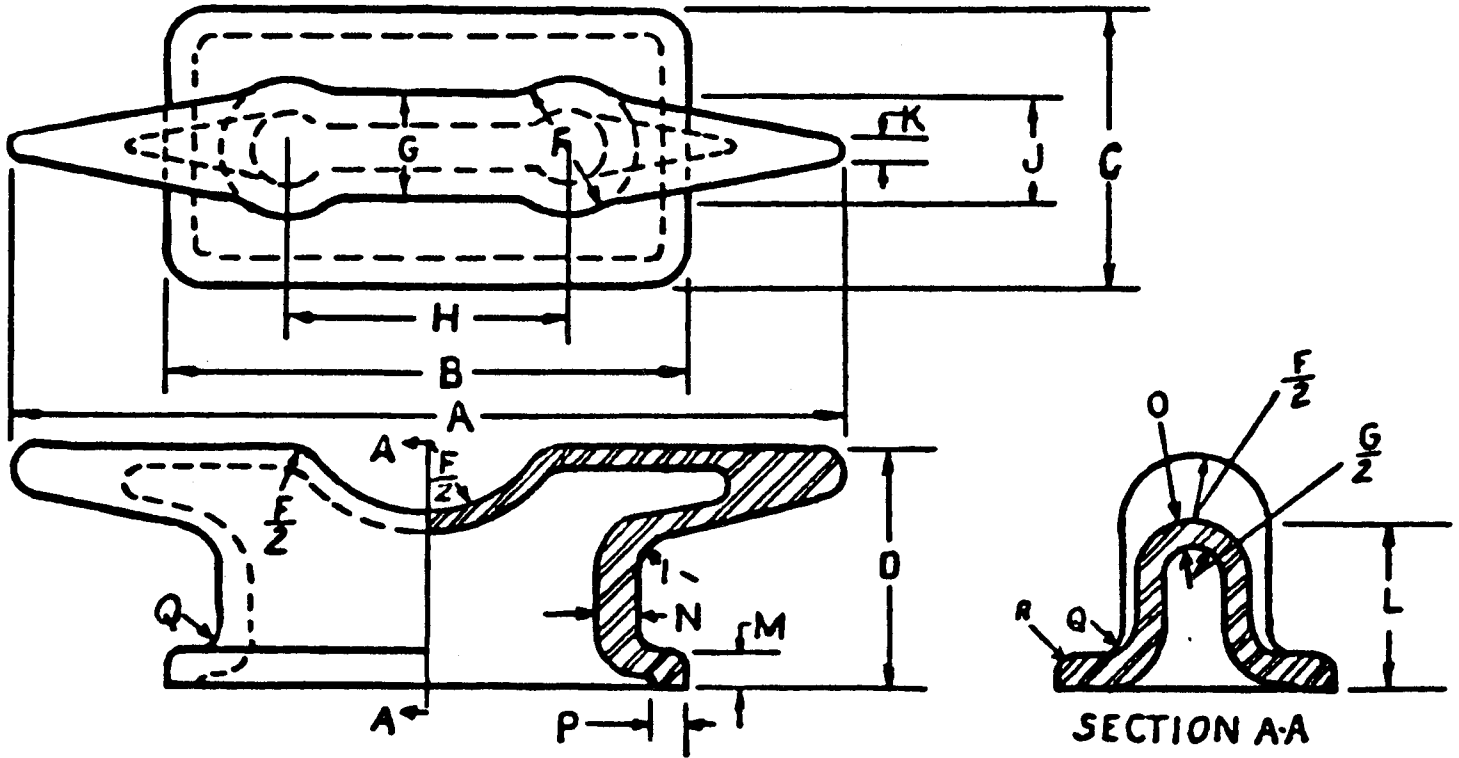

42" & 48" CLEATS
numbers 986 & 985

SIZE

DIMENSIONS INCHES

PART NO.	A	B	C	D	F	G	H	J	K	L	M	N	O	P	Q	R	WEIGHT
986	42	26	12 $\frac{1}{8}$	10	7	5 $\frac{1}{4}$	14	4 $\frac{3}{4}$	2 $\frac{1}{4}$	6 $\frac{3}{4}$	1 $\frac{3}{4}$	5 $\frac{5}{8}$	1 $\frac{1}{2}$	5 $\frac{5}{8}$	1 $\frac{3}{4}$	5 $\frac{5}{8}$	140
985	48	29 $\frac{3}{4}$	15 $\frac{3}{8}$	13 $\frac{3}{4}$	8	6	16	5 $\frac{1}{2}$	2 $\frac{3}{4}$	9 $\frac{3}{4}$	1 $\frac{1}{8}$	1	3 $\frac{3}{4}$	1 $\frac{3}{8}$	2	1 $\frac{11}{16}$	260